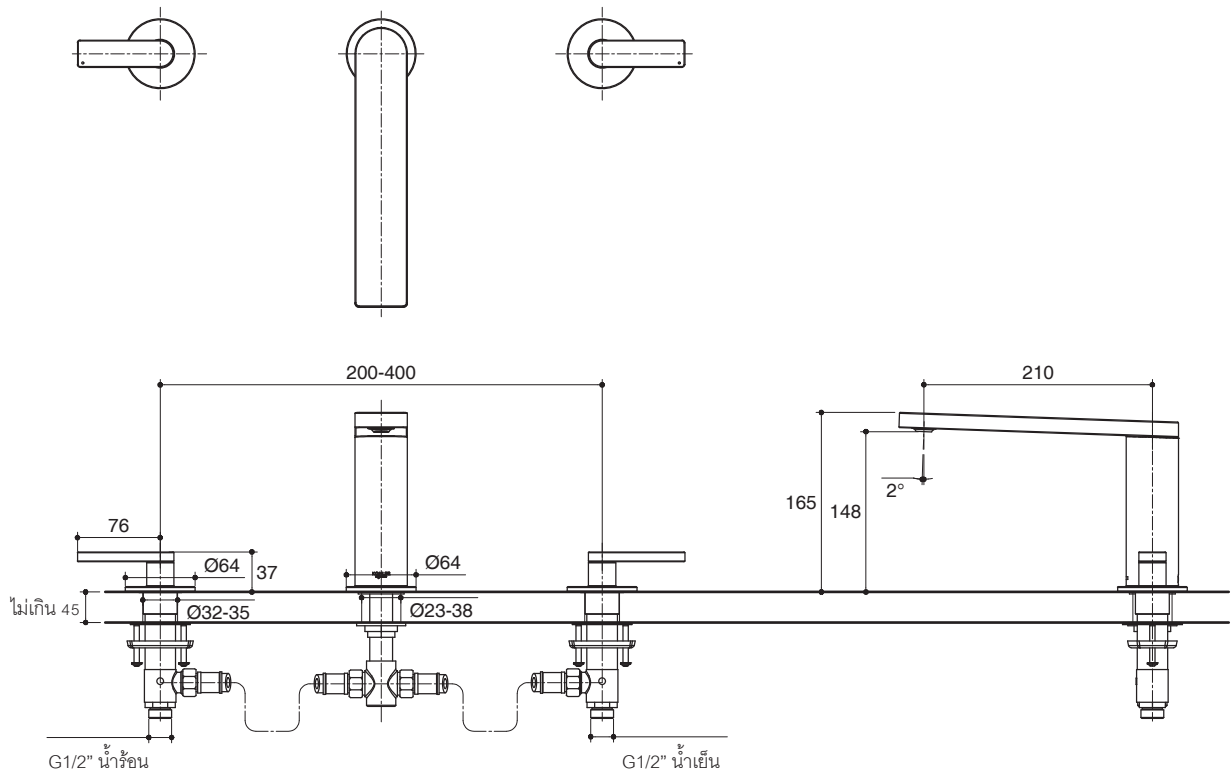

K-73081T-4

หมายเหตุ: ระยะแนะนำการติดตั้งสามารถปรับได้ตามความเหมาะสมของผู้ใช้งานและพื้นที่ติดตั้ง

ภาพแสดงผลิตภัณฑ์