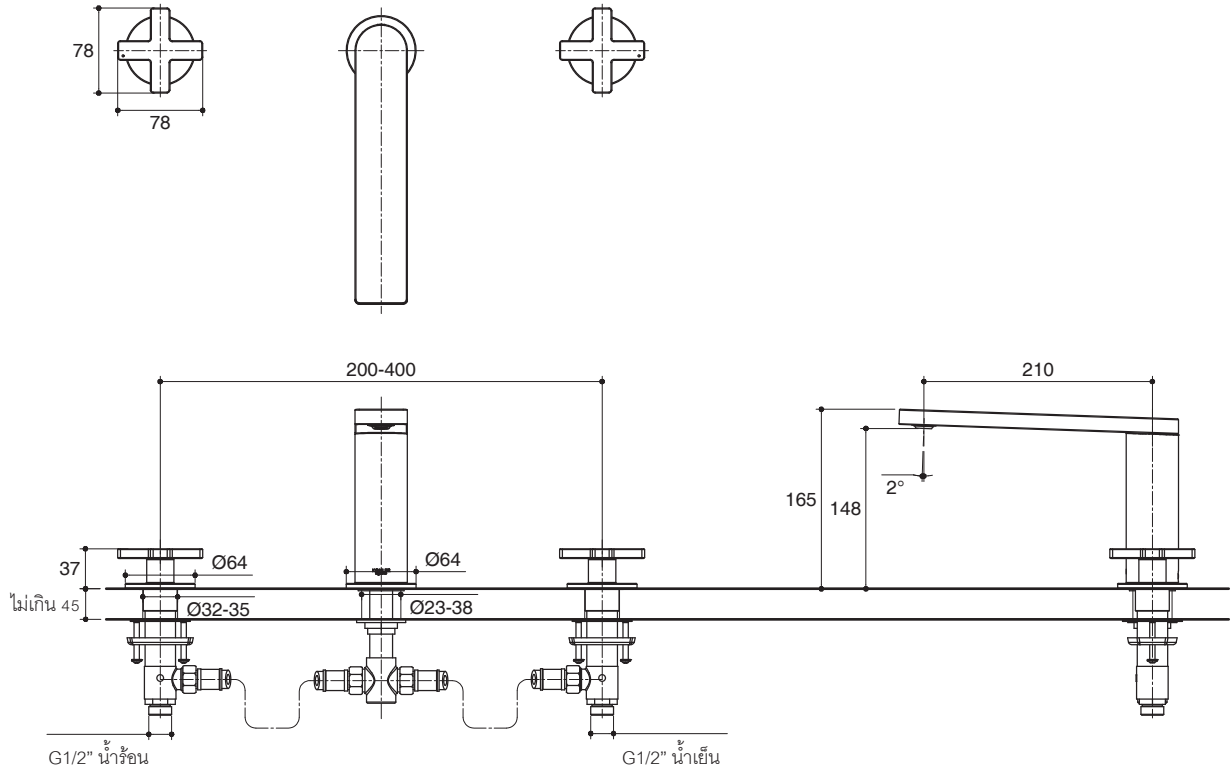

ตรวจสอบ สี/วัสดุเคลือบผิวผลิตภัณฑ์จากตัวแทนจำหน่ายโคห์เลอร์ในประเทศของท่าน

หมายเหตุ: อัตราการไหลค่าโดยประมาณ (1 แกลลอน = 3.785 ลิตร, 1 บาร์ = 14.5 ปอนด์ต่อตารางนิ้ว)

ขนาดระยะแสดงค่าโดยประมาณ (ห้ามวัดขนาดโดยตรงจากภาพด้านล่าง)  
หน่วย: มม.