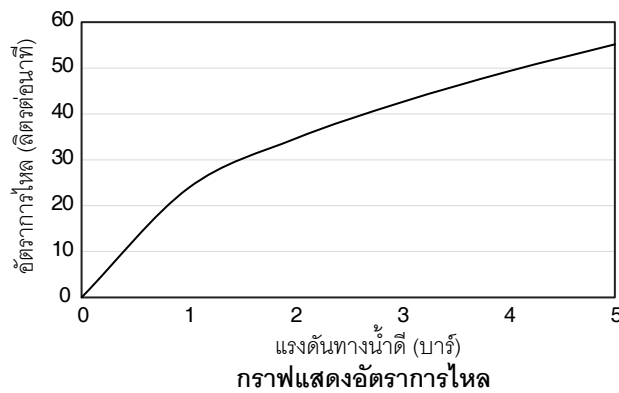

ตรวจสอบ สี/วัสดุเคลือบผิวผลิตภัณฑ์จากตัวแทนจำหน่ายโคห์เลอร์ในประเทศของท่าน

หมายเหตุ: อัตราการไหลค่าโดยประมาณ (1 แกลลอน = 3.785 ลิตร, 1 บาร์ = 14.5 ปอนด์ต่อตารางนิ้ว)

ขนาดระยะแสดงค่าโดยประมาณ (ห้ามวัดขนาดโดยตรงจากภาพด้านล่าง)  
หน่วย: มม.